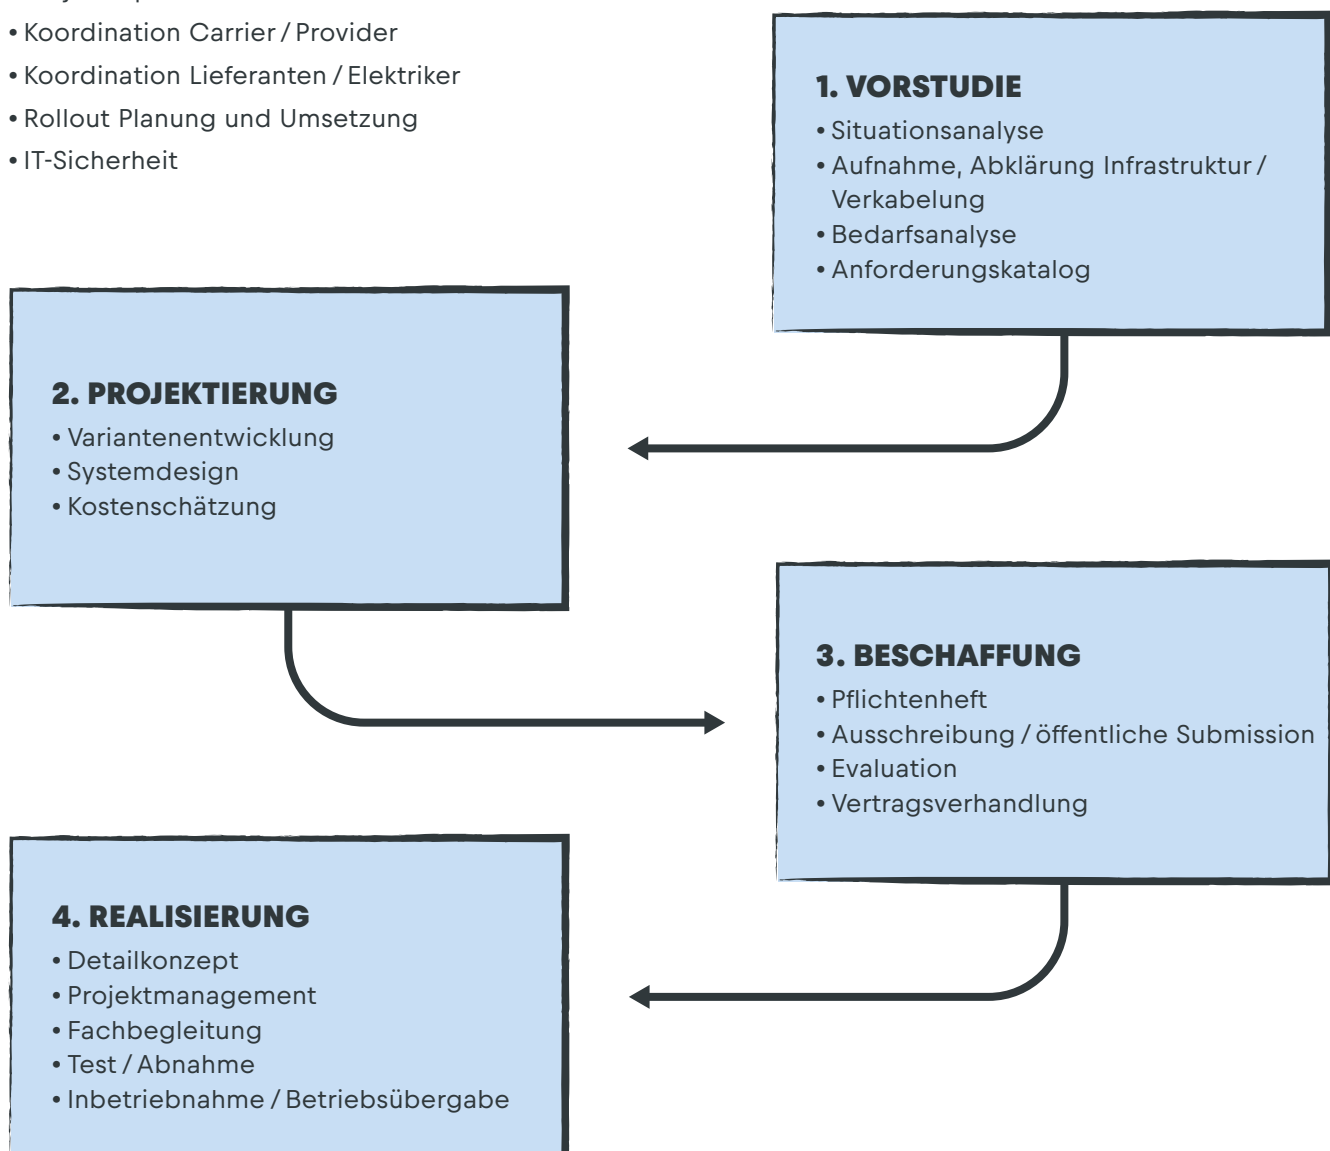

**Erfahren Sie mehr bei einem persönlichen Gespräch.**

Kurt Leuenberger  
T +41 58 356 60 80  
kurt.leuenberger@ibg.ch

- ✓ Zufriedene Insassen
- ✓ Vereinfachter Betrieb
- ✓ Clevere Lösung

# Dienstleistungen der IBG Engineering

Wir begleiten Sie von A bis Z.

## Gesamprojektplanung

- Projektmanagement (Kosten, Qualität, Termine)
- Workshop-Leitung
- Projektreport
- Koordination Carrier / Provider
- Koordination Lieferanten / Elektriker
- Rollout Planung und Umsetzung
- IT-Sicherheit