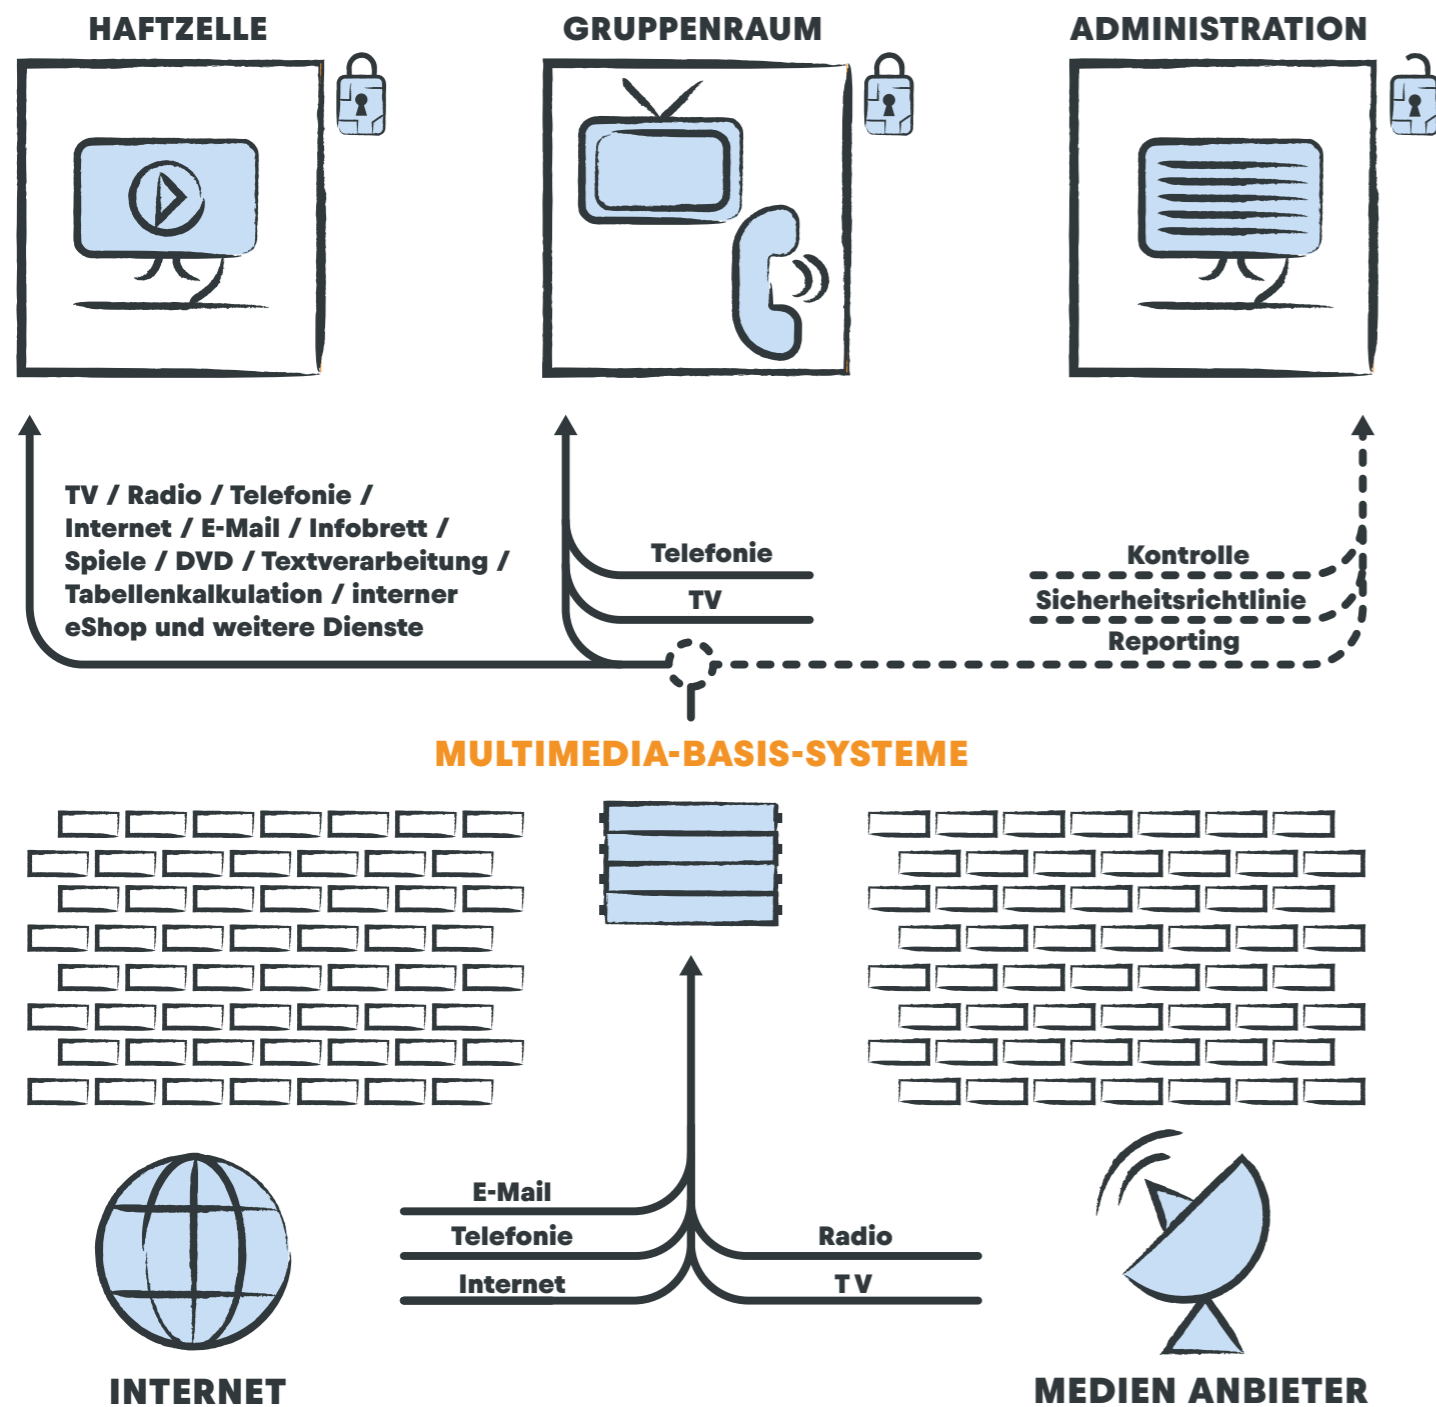

**IBG VERBINDET  
MENSCH  
UND TECHNIK**

**RESOZIALISIERUNG IM JUSTIZVOLLZUG –  
MULTIMEDIA IN DER HAFTZELLE.  
KONTROLLIERT VERNETZT.  
AUS EINER HAND.**

# EIN UMFASSEND KONZIPIERTES MULTIMEDIA-SYSTEM NÜTZT ALLEN.

## SICHER AUF ALLEN KANÄLEN

Wirksame Resozialisierung und Zugang zu Medien und Kommunikationsmitteln auf der einen Seite. Rückfallprävention und IT-Sicherheit auf der anderen Seite. Die Anforderungen sind hoch, lassen Sie sich von den Profis beraten. IBG Engineering unterstützt Sie als unabhängiger Planer bei der Projektierung, Beschaffung und Realisierung der für Sie passenden Multimedia-Einrichtung.

### Justizvollzugsanstalt / Wohnheim / Krisenstationen

- Vereinfachte Infrastruktur und Prozesse
- Effizienzsteigerung, Kosteneinsparung
- All-in-one-Lösung
- Zentrales Media-Management
- Kontrollierte Kommunikation nach innen und aussen
- Automatische Detektion und Reporting von Missbrauch
- Individuelle Zuteilung der Dienste und Freigaben
- Rollenbasierte Berechtigungen
- Minimale Infrastrukturvoraussetzungen